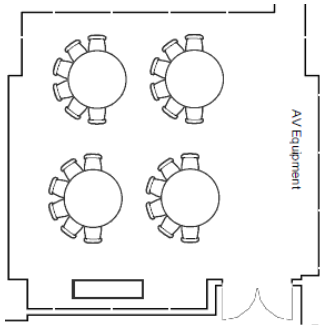

[Visitez](#) | [Visit](#)

Espace de pré-fonction partagé
Shared pre-function area

Salle multifonctionnelle de 600 pieds carrés qui convient parfaitement aux réunions d'affaires avec Buffet intégré. Située au deuxième étage avec accès par ascenseur ou escalier.

Multifunctional room of 600 sq. ft. which perfectly suits for any Business meeting with a Built-in buffet. Located on the second floor with access by elevator or stairs.

Théâtre | Theatre

École | School

Demi-lune | Crescent

Style U | U Shape

Salle de Réunion <i>Meeting rooms</i>	Étage <i>Floor</i>	Surface <i>(Pi. Ca.)</i>	Théâtre <i>Theater</i>	École <i>Classroom</i>	Conférence <i>Hallow</i>	Style U <i>U Shape</i>	Cocktail	Banquet	Demi-lune <i>Crescent</i>
Georges Vézina	2	592	50	24	28	18	50	32	24