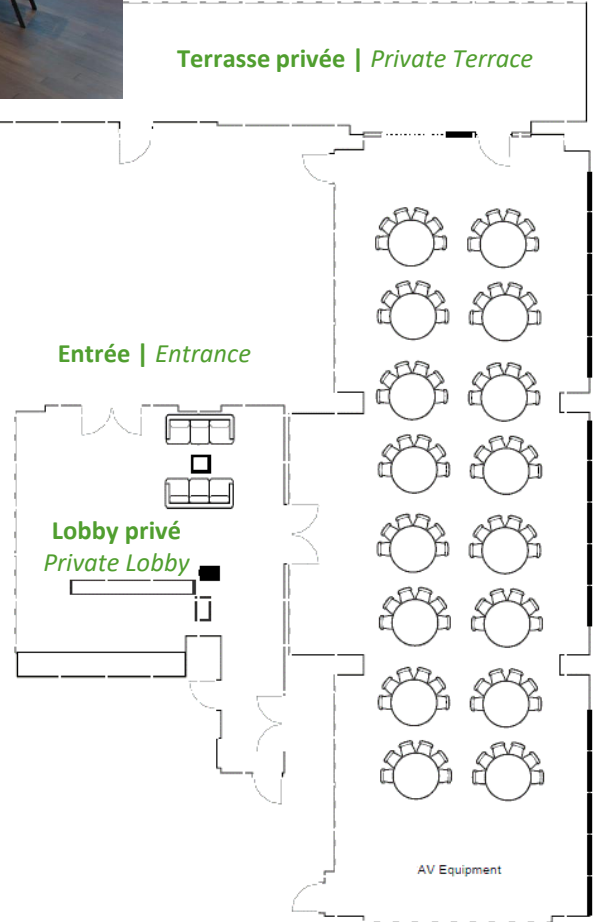

[Visitez](#) | [Visit](#)

Terrasse privée | Private Terrace

Hall spacieux situé au 15^{ème} étage, offrant une belle vue panoramique sur la ville et le Mont-Royal avec Salle de pré-réception privée, bar et terrasse privée.

Spacious hall located on the 15th floor, offering a stunning panoramic view on the city and Mount-Royal mountain with private pre-function hall with bar & Private terrace.

Théâtre | Theatre

École | School

Style U | U Shape

Salle de Réunion Meeting rooms	Étage Floor	Surface (Pi. Ca.)	Théâtre Theater	École Classroom	Conférence Hallow	Style U U Shape	Cocktail	Banquet	Demi-lune Crescent
Frank J. Selke	15	2,000	180	84	72	66	200	128	96

[Visitez](#) | [Visit](#)

Espace de pré-fonction partagé
Shared pre-function area

Salle multifonctionnelle de 600 pieds carrés qui convient parfaitement aux réunions d'affaires avec Buffet intégré. Située au deuxième étage avec accès par ascenseur ou escalier.