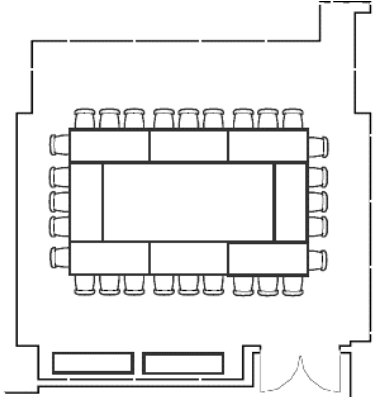

Style U | U Shape

Salle de Réunion Meeting rooms	Étage Floor	Surface (Pi. Ca.)	Théâtre Theater	École Classroom	Conférence Hallow	Style U U Shape	Cocktail	Banquet	Demi-lune Crescent
Frank J. Selke	15	2,000	180	84	72	66	200	128	96

**Holiday Inn
& Suites**
UN HÔTEL IHG

T +1 514 935 7999
E banquet@himtl.com

Holiday Inn & Suites Montréal Centre-ville Ouest
1390, Boul. Rene-Levesque Ouest,
Montreal, Quebec H3G 0E3, Canada

GEORGES VÉZINA

[Visitez](#) | [Visit](#)

Espace de pré-fonction partagé
Shared pre-function area

Salle multifonctionnelle de 600 pieds carrés qui convient parfaitement aux réunions d'affaires avec Buffet intégré. Située au deuxième étage avec accès par ascenseur ou escalier.