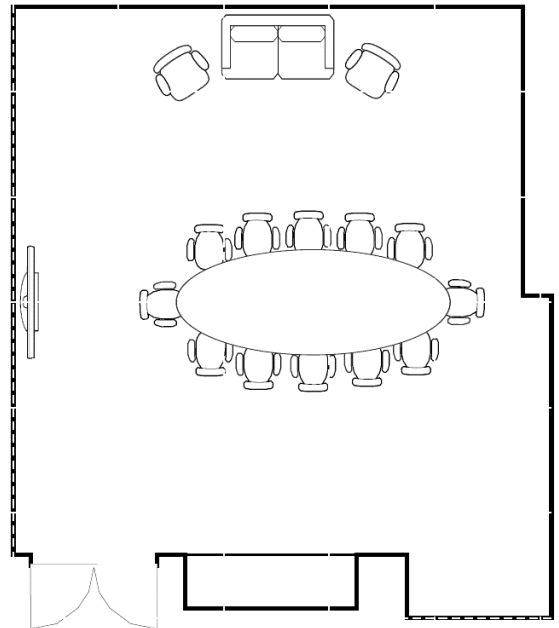

Located on the Mezzanine level, this Ballroom offers high ceilings, natural daylight with wide floor-to-ceiling windows. It can also be split into 2 meeting rooms with soundproof separation walls.

Théâtre | Theatre

Demi-lune | Crescent

Style U | U Shape

Salle de Réunion <i>Meeting rooms</i>	Étage <i>Floor</i>	Surface <i>(Pi. Ca.)</i>	Théâtre <i>Theater</i>	École <i>Classroom</i>	Conférence <i>Hallow</i>	Style U <i>U Shape</i>	Cocktail	Banquet	Demi-lune <i>Crescent</i>
Georges Vézina	2	592	50	24	28	18	50	32	24

[Visitez](#) | [Visit](#)

Salle de réunion exécutive avec table ovale, chaises corporative et écran télé LED HD 64" avec connectique et buffet intégré.
Située au 2ème étage. Lumière naturelle avec de larges baies vitrées.

Executive boardroom with an oval table, corporate chairs and a 64" LED HD TV with connections and a built-in buffet.
Located on the 2nd floor. Natural daylight with wide floor-to-ceiling windows.

Salle de Réunion <i>Meeting rooms</i>	Étage <i>Floor</i>	Surface (Pi. Ca.)	Conférence Hallow
James Norris	2	570	12