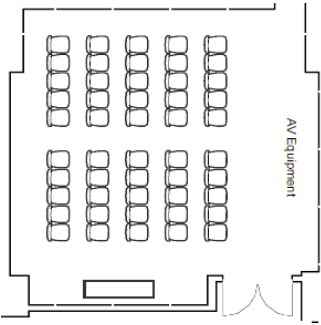

Located on the Mezzanine level, this Ballroom offers high ceilings, natural daylight with wide floor-to-ceiling windows. It can also be split into 2 meeting rooms with soundproof separation walls.

Théâtre | Theatre

[Visitez](#) | [Visit](#)

Espace de pré-fonction partagé
Shared pre-function area

Salle multifonctionnelle de 600 pieds carrés qui convient parfaitement aux réunions d'affaires avec Buffet intégré. Située au deuxième étage avec accès par ascenseur ou escalier.

Multifunctional room of 600 sq. ft. which perfectly suits for any Business meeting with a Built-in buffet. Located on the second floor with access by elevator or stairs.

Théâtre | Theatre

École | School

Demi-lune | Crescent

Style U | U Shape

Salle de Réunion <i>Meeting rooms</i>	Étage <i>Floor</i>	Surface <i>(Pi. Ca.)</i>	Théâtre <i>Theater</i>	École <i>Classroom</i>	Conférence <i>Hallow</i>	Style U <i>U Shape</i>	Cocktail	Banquet	Demi-lune <i>Crescent</i>
Georges Vézina	2	592	50	24	28	18	50	32	24