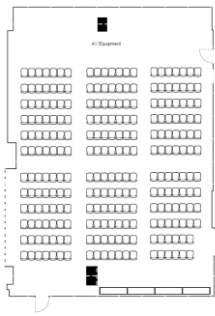

LORD FREDERIC A. STANLEY A&B

[Visitez](#) | [Visit](#)

Située niveau Mezzanine, cette salle dispose de hauts plafonds, de lumière naturelle et de larges baies vitrées. Elle peut également être divisée en 2 salles de réunion avec des murs de séparation insonorisés.

Located on the Mezzanine level, this Ballroom offers high ceilings, natural daylight with wide floor-to-ceiling windows. It can also be split into 2 meeting rooms with soundproof separation walls.

Théâtre | Theatre

École | School

Style U | U Shape

Salle de Réunion Meeting rooms	Étage Floor	Surface (Pi. Ca.)	Théâtre Theater	École Classroom	Conférence Hallow	Style U U Shape	Cocktail	Banquet	Demi-lune Crescent
Lord Frederick A. Stanley AB	2	3,960	307	165	-	-	400	272	192
Lord Frederick A. Stanley A	2	2,655	250	150	66	57	300	168	144
Lord Frederick A. Stanley B	2	1,175	90	54	42	36	100	64	48

[Visitez](#) | [Visit](#)

Salle de réunion exécutive avec table ovale, chaises corporative et écran télé LED HD 64" avec connectique et buffet intégré.
Située au 2ème étage. Lumière naturelle avec de larges baies vitrées.