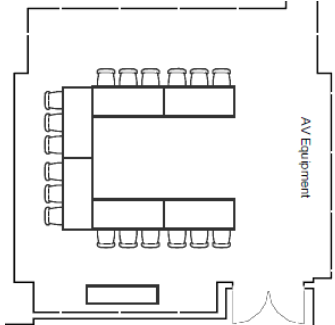

[Visitez](#) | [Visit](#)

Espace de pré-fonction partagé
Shared pre-function area

Salle multifonctionnelle de 600 pieds carrés qui convient parfaitement aux réunions d'affaires avec Buffet intégré. Située au deuxième étage avec accès par ascenseur ou escalier.

Multifunctional room of 600 sq. ft. which perfectly suits for any Business meeting with a Built-in buffet. Located on the second floor with access by elevator or stairs.

Théâtre | Theatre

École | School

Demi-lune | Crescent

Style U | U Shape

Salle de Réunion <i>Meeting rooms</i>	Étage <i>Floor</i>	Surface <i>(Pi. Ca.)</i>	Théâtre <i>Theater</i>	École <i>Classroom</i>	Conférence <i>Hallow</i>	Style U <i>U Shape</i>	Cocktail	Banquet	Demi-lune <i>Crescent</i>
Georges Vézina	2	592	50	24	28	18	50	32	24