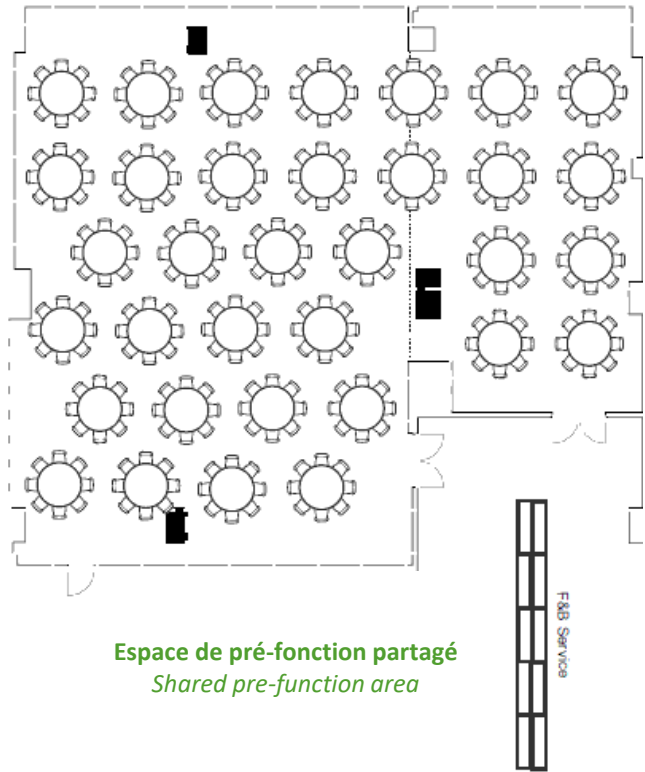

LORD FREDERIC A. STANLEY A&B

[Visitez](#) | [Visit](#)

Située niveau Mezzanine, cette salle dispose de hauts plafonds, de lumière naturelle et de larges baies vitrées. Elle peut également être divisée en 2 salles de réunion avec des murs de séparation insonorisés.

Located on the Mezzanine level, this Ballroom offers high ceilings, natural daylight with wide floor-to-ceiling windows. It can also be split into 2 meeting rooms with soundproof separation walls.

Théâtre | Theatre

École | School

Style U | U Shape

Salle de Réunion Meeting rooms	Étage Floor	Surface (Pi. Ca.)	Théâtre Theater	École Classroom	Conférence Hallow	Style U U Shape	Cocktail	Banquet	Demi-lune Crescent
Lord Frederick A. Stanley AB	2	3,960	307	165	-	-	400	272	192
Lord Frederick A. Stanley A	2	2,655	250	150	66	57	300	168	144
Lord Frederick A. Stanley B	2	1,175	90	54	42	36	100	64	48