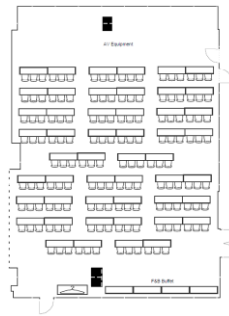

LORD FREDERIC A. STANLEY A&B

[Visitez](#) | [Visit](#)

Située niveau Mezzanine, cette salle dispose de hauts plafonds, de lumière naturelle et de larges baies vitrées. Elle peut également être divisée en 2 salles de réunion avec des murs de séparation insonorisés.

Located on the Mezzanine level, this Ballroom offers high ceilings, natural daylight with wide floor-to-ceiling windows. It can also be split into 2 meeting rooms with soundproof separation walls.

Théâtre | Theatre

École | School

Style U | U Shape

Salle de Réunion Meeting rooms	Étage Floor	Surface (Pi. Ca.)	Théâtre Theater	École Classroom	Conférence Hallow	Style U U Shape	Cocktail	Banquet	Demi-lune Crescent
Lord Frederick A. Stanley AB	2	3,960	307	165	-	-	400	272	192
Lord Frederick A. Stanley A	2	2,655	250	150	66	57	300	168	144
Lord Frederick A. Stanley B	2	1,175	90	54	42	36	100	64	48