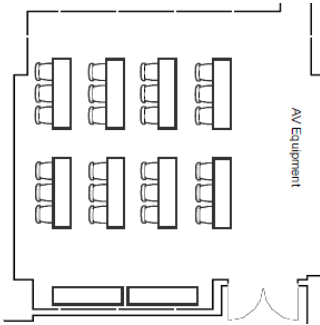

[Visitez](#) | [Visit](#)

Espace de pré-fonction partagé
Shared pre-function area

Salle multifonctionnelle de 600 pieds carrés qui convient parfaitement aux réunions d'affaires avec Buffet intégré. Située au deuxième étage avec accès par ascenseur ou escalier.

Multifunctional room of 600 sq. ft. which perfectly suits for any Business meeting with a Built-in buffet. Located on the second floor with access by elevator or stairs.

Théâtre | Theatre

École | School

Demi-lune | Crescent

Style U | U Shape

Salle de Réunion <i>Meeting rooms</i>	Étage <i>Floor</i>	Surface <i>(Pi. Ca.)</i>	Théâtre <i>Theater</i>	École <i>Classroom</i>	Conférence <i>Hallow</i>	Style U <i>U Shape</i>	Cocktail	Banquet	Demi-lune <i>Crescent</i>
Georges Vézina	2	592	50	24	28	18	50	32	24