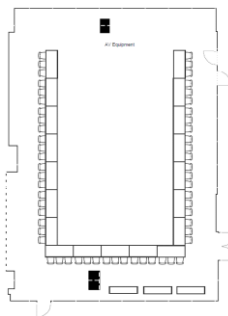

LORD FREDERIC A. STANLEY A&B

[Visitez](#) | [Visit](#)

Située niveau Mezzanine, cette salle dispose de hauts plafonds, de lumière naturelle et de larges baies vitrées. Elle peut également être divisée en 2 salles de réunion avec des murs de séparation insonorisés.

Located on the Mezzanine level, this Ballroom offers high ceilings, natural daylight with wide floor-to-ceiling windows. It can also be split into 2 meeting rooms with soundproof separation walls.

Théâtre | Theatre

École | School

Style U | U Shape

Salle de Réunion Meeting rooms	Étage Floor	Surface (Pi. Ca.)	Théâtre Theater	École Classroom	Conférence Hallow	Style U U Shape	Cocktail	Banquet	Demi-lune Crescent
Lord Frederick A. Stanley AB	2	3,960	307	165	-	-	400	272	192
Lord Frederick A. Stanley A	2	2,655	250	150	66	57	300	168	144
Lord Frederick A. Stanley B	2	1,175	90	54	42	36	100	64	48